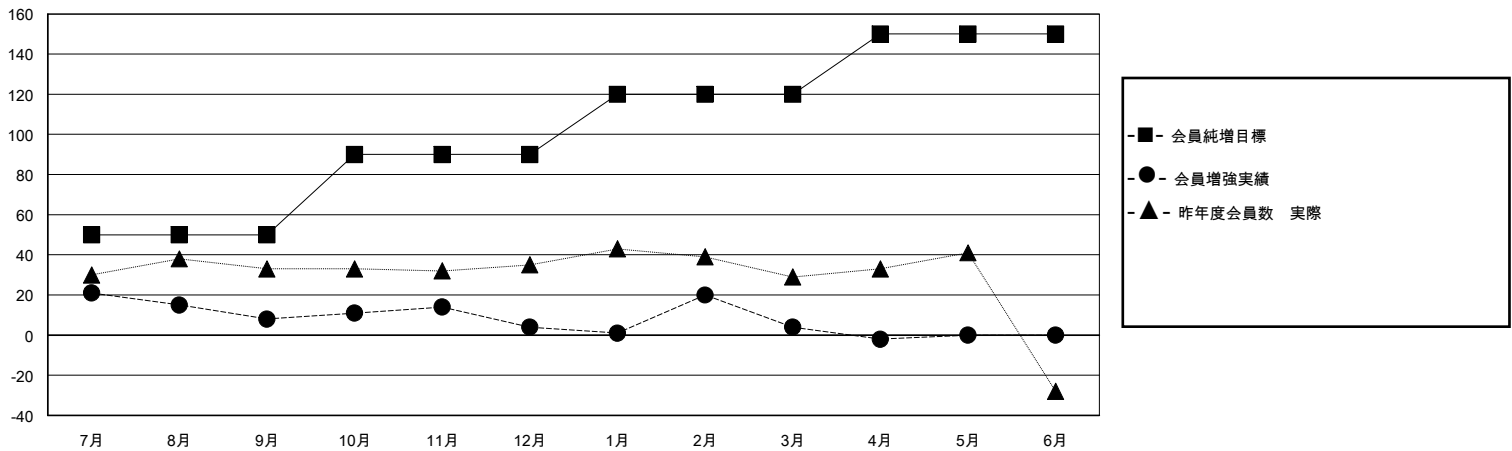

# MONTHLY MEMBERSHIP PROGRESS REPORT

District 336 D

Results as of: 4/30/2024

GMT:

地域 JAPAN

GMT会則地域

クラブ				名			
結果: 2023-2024				結果: 2023-2024			
四半期	新クラブ目標	新クラブ	解散クラブ	四半期	会員純増目標	会員増強実績	退会者(転籍を含む)実際
7月/8月/9月	0	0	0	7月/8月/9月	50	72	60
10月/11月/12月	1	0	0	10月/11月/12月	40	41	43
1月/2月/3月	0	0	0	1月/2月/3月	30	56	55
4月/5月/6月	0	0	0	4月/5月/6月	30	16	20

新クラブ目標及び実績累計

会員目標及び実績累計

解散クラブ: 0	63 CLUBS OF 84 一名以上の新会員を登録	<b>男女別</b>
		男性 2,295 (87.83%)
		女性 317 (12.13%)
<b>退会者</b>	<a href="#">会員累計データを見るには、ここをクリック</a>	世帯主/家族会員合計 191
物故会員 15		国際会費半額の家族会員 104
クラブ解散 0		
その他 163		
合計 178		